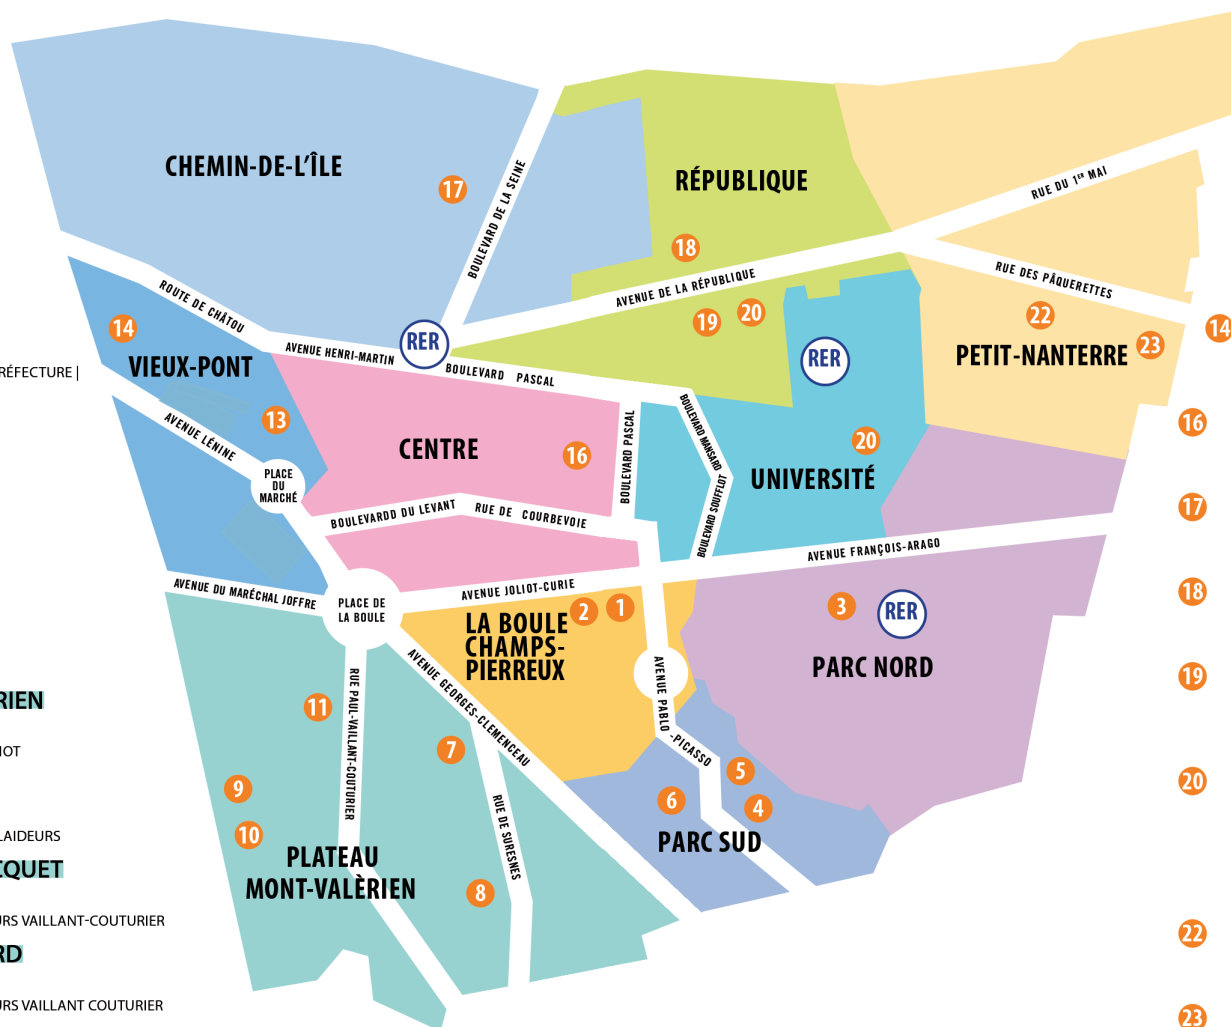

## 9 TERRAINS TENNIS MICHEL-JACQUET

138 rue de Garches  
BUS 141 Arrêt LES CHAILLIERS | 160 Arrêt PLAIDEURS VAILLANT-COUTURIER

## 10 BOULODROME LOUIS-ROGARD

50 rue des Molières  
BUS 141 Arrêt LES CHAILLIERS | 160 Arrêt PLAIDEURS VAILLANT COUTURIER

## 13 GYMNASSE PIERRE-DE-COUBERTIN

31, boulevard du Midi  
BUS 158 Arrêt PLACE FOCH | 159 Arrêt PAUL-LESCOP.

## 14 GYMNASSE PAUL-LANGEVIN

2/6, allée Morelly  
BUS 158 Arrêt RUE DU MANS